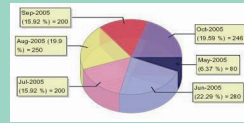

试验计划管理

- 计划分解
- 资源管理
- 文档管理
- 基线管理
- 风险管理
- 项目监控